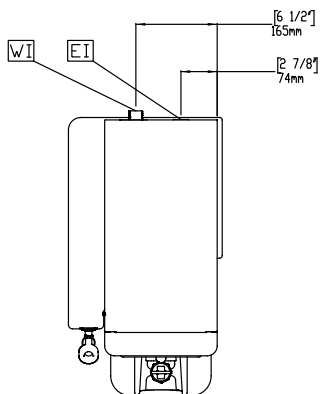

Goedkeuring

Front aanzicht

Zij aanzicht

Boven aanzicht

Elektra

Voltage	
600677 (EPBC1VS2)	230 V/1N ph/50/60 Hz
Elektrisch max. vermogen	2.8 kW
Stekker type	Without cable

Water

Water aansluiting	3/4"
--------------------------	------

Algemene gegevens

Externe afmetingen, lengte	232 mm
Externe afmetingen, breedte	479 mm
Externe afmetingen, hoogte	765 mm
Gewicht, netto	18 kg