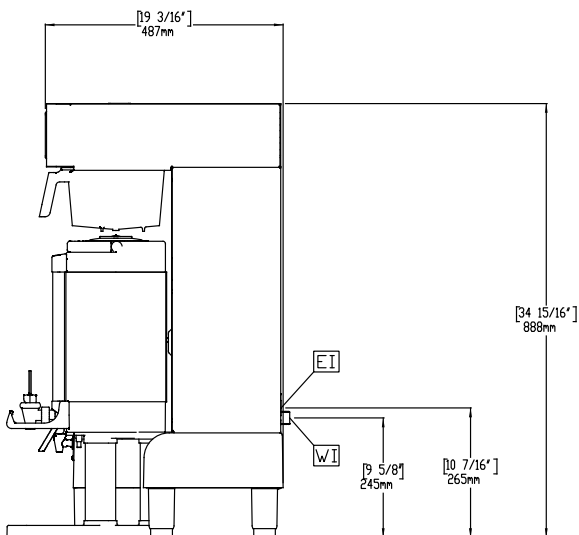

Optionele accessoires

- 500 KOFFIEFILTERS, 35,5x15,2 cm, korfmodel, voor koffiezet apparaten met koffieshuttles PNC 870024
- KOFFIEFILTERHOUDER, kunststof, PNC 870040 voor koffiezetapparaten met koffieshuttles

Goedkeuring

Front aanzicht

Zij aanzicht

Boven aanzicht

Elektra

Voltage	
600677 (EPBC1VS2)	230 V/1N ph/50/60 Hz
Elektrisch max. vermogen	2.8 kW
Stekker type	Without cable

Water

Water aansluiting	3/4"
--------------------------	------

Algemene gegevens

Externe afmetingen, lengte	232 mm
Externe afmetingen, breedte	479 mm
Externe afmetingen, hoogte	765 mm
Gewicht, netto	18 kg